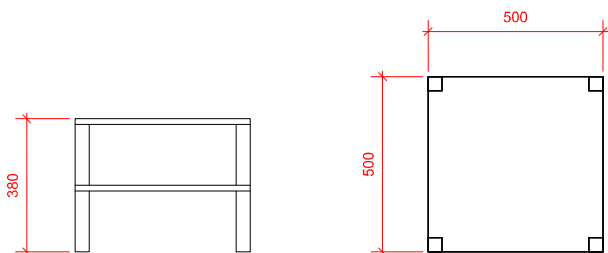

Salontisch Double

Typ 03.22

Technische Angaben

Masse:
B 50cm, T 50cm, H 38cm

Ausführung:
Beine aus Stahl, silber lackiert
Tischplatten aus Holz, schwarz lackiert

Passender Sessel Typ 03.50

Messe Agentur Eichmann AG
Hädlichstrasse 12, CH-8047 Zürich
T +41 44 492 18 50, F +41 44 492 18 55
info@messe-eichman.ch, www.messe-eichmann.ch