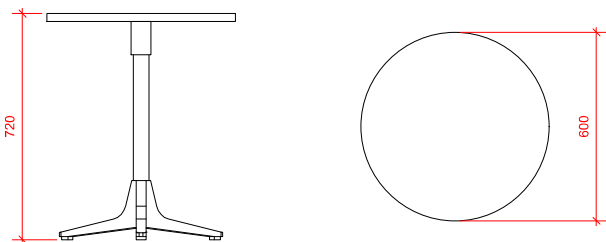

Bistrotisch Alu

Typ 03.01

Technische Angaben

Masse:
Durchmesser 60cm, H 72cm

Ausführung:
Gestell Alu eloxiert
Platte Inox mit Kreiszapfenschliff
Kante Alu aufgesetzt
Dreibeinsockel mit Nivelliergleiter

Beispiel mit 3 Stühlen Typ 03.40